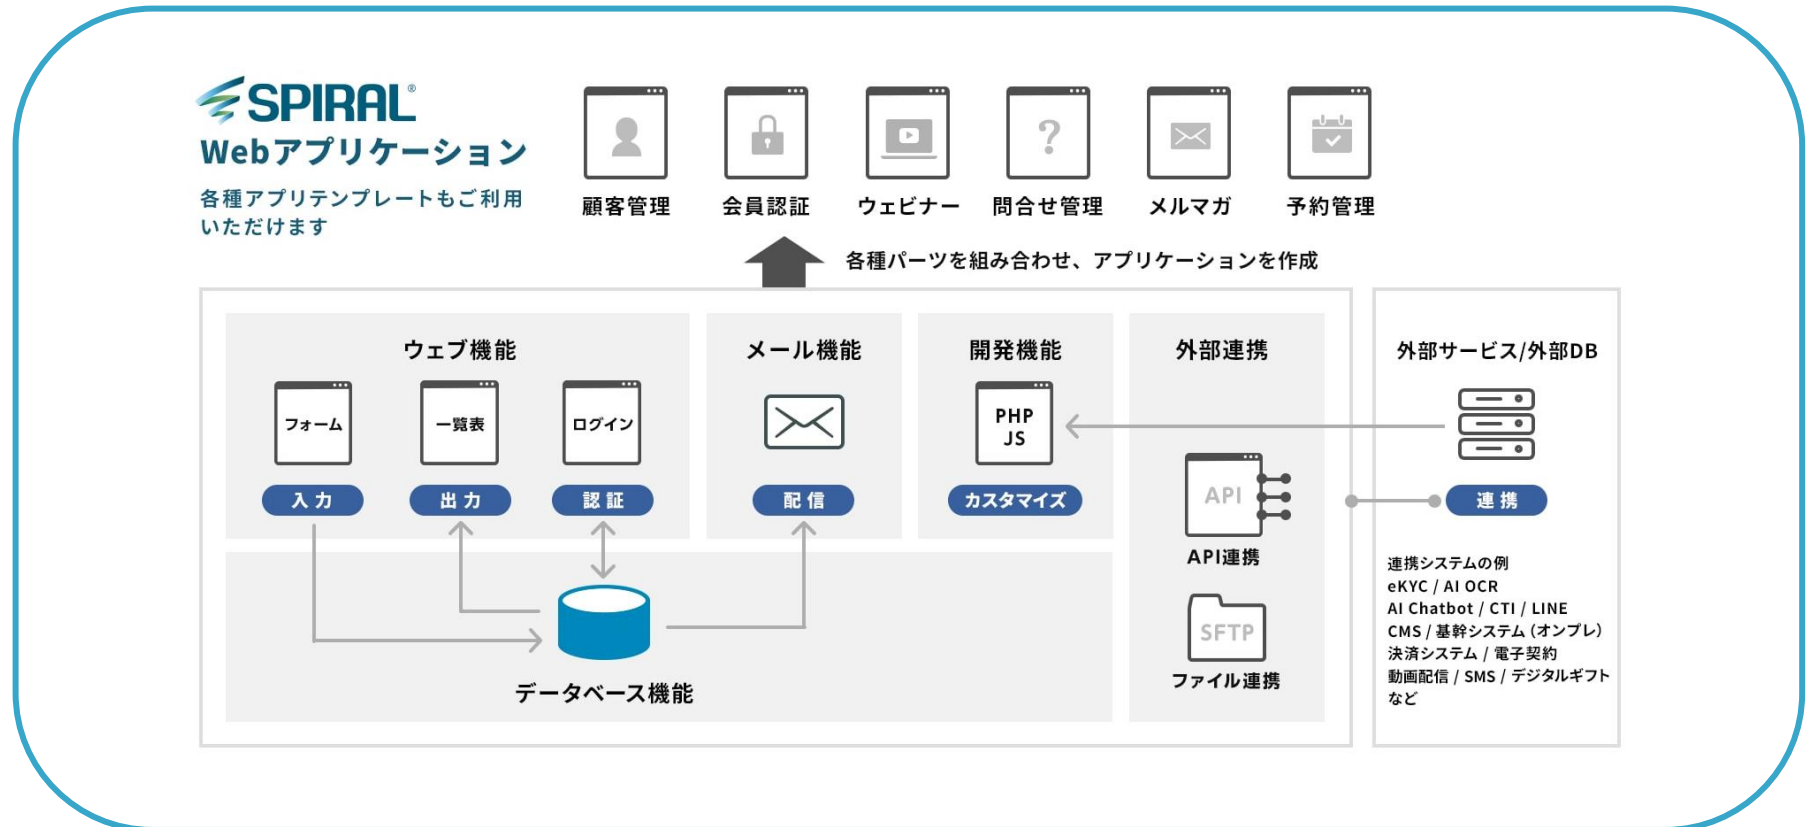

【別添】スパイラル株式会社「SPIRAL ver.1で『デジタル認証アプリ』を活用した本人確認・認証が可能に」

マイナンバーカード・インフォは、マイナンバーカードの利用促進に関するお役立ち情報を随時、いち早く、自治体・民間事業者向けにわかりやすくまとめて、配信しています。

マイナンバーカードの活用事例や国の施策など、カテゴリーに分けて、わかりやすく掲載していますので、ぜひ、マイナンバーカードの利用検討にお役立てください。

[マイナンバーカード・インフォ（自治体向け情報）](#)

SPIRAL ver.1で「デジタル認証アプリ」を 活用した本人確認・認証が可能に

デベロッパーUX推進部

「SPIRAL ver.1」は、官公庁、金融、医療、不動産、教育機関など、のべ14,000社以上（2025年4月末時点）の幅広い業種・業態のお客様にご利用いただいている**国内最大規模のローコード開発プラットフォーム**です。

販売促進やCRMにおける顧客情報から、給与明細のような従業員情報まで、重要情報資産をクラウド上で安全に管理し、**情報活用のためのWebアプリケーションを手軽に開発**できます。

「SPIRAL ver.1」にて構築した地域アプリや自治体の給付金申請フォーム、金融機関における口座開設などのWebアプリケーションを経由して本人確認・認証をおこなう際に、「デジタル認証アプリ※」による**マイナンバーカードを利用した安全かつ厳正な本人確認・認証が可能**となります。

SPIRAL®で
構築したアプリ

マイナンバーカードで
本人確認できた場合のみ利用

SPIRAL®で構築したアプリの例

面談予約

ECサイト
ログイン

地域アプリ
登録

給付金申請

公共施設
予約

イベント
年齢確認

口座開設

電子署名・
契約締結

アプリケーションはSPIRAL ver.1で構築し、認証部分で「デジタル認証アプリ」を利用。