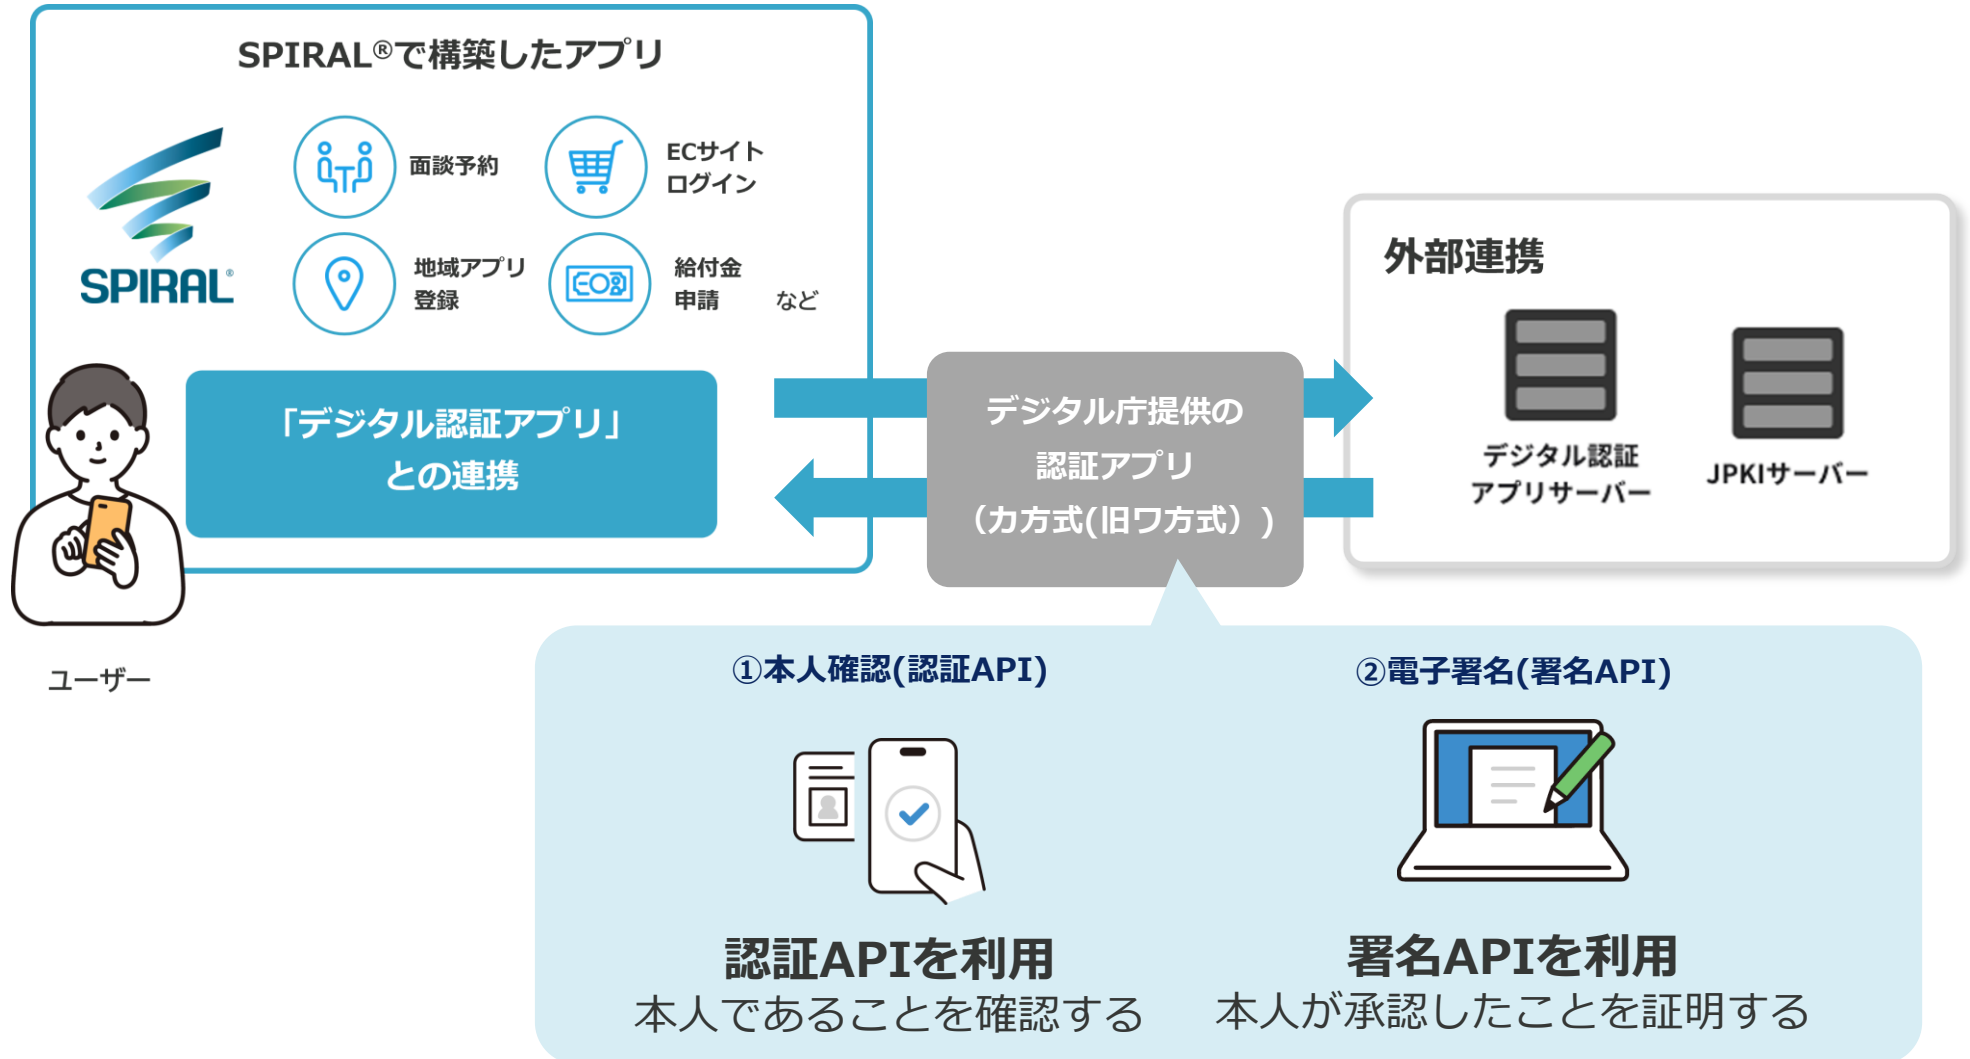

「SPIRAL ver.1」にて構築した地域アプリや自治体の給付金申請フォーム、金融機関における口座開設などのWebアプリケーションを経由して本人確認・認証をおこなう際に、「デジタル認証アプリ※」による**マイナンバーカードを利用した安全かつ厳正な本人確認・認証が可能**となります。

SPIRAL®で
構築したアプリ

マイナンバーカードで
本人確認できた場合のみ利用

SPIRAL®で構築したアプリの例

面談予約

ECサイト
ログイン

地域アプリ
登録

給付金申請

公共施設
予約

イベント
年齢確認

口座開設

電子署名・
契約締結

アプリケーションはSPIRAL ver.1で構築し、認証部分で「デジタル認証アプリ」を利用。

サービス概要

マイナンバーカードによる公的個人認証（JPKI）を使用。犯収法（犯罪収益移転防止法）の改定による非対面本人確認の厳格化（2027年4月施行）を背景として、犯収法で定められた「カ方式(旧ワ方式)」に準拠した**即時認証が可能**。

サービスの特徴・メリット

スピード構築と**導入支援**による円滑なリリース準備が可能です。

- ・スピード構築：デジタル認証アプリとの接続部分を事前に準備しているため、0から作るよりも早期に構築・リリース可能
- ・導入支援：デジタル認証アプリの導入に伴う各種ご支援