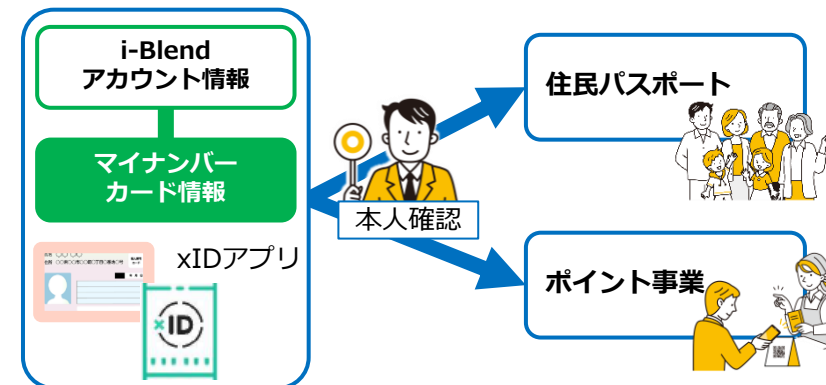

カメラ投稿コンテスト

カメラ投稿機能を利用して住民から写真を募り、写真コンテストを開催できます。

市民の声アンケート

アンケート・意見収集フォームを職員様にて簡単に構築可能です。

スタンプラリー

マイナンバーカードの活用ツールをお探しのお客様

i-Blendアプリとマイナンバーカード情報の連携で多数の事業展開可能！

本人確認

xIDアプリにてマイナンバーカード情報とi-Blendアカウント情報を紐づけます。

ユーザ権限に応じたメニュー制御

複数の権限を組み合わせてトップメニューの表示を制御することが可能です。

本人確認情報に基づく

プッシュ通知

本人確認機能

本人確認が完了したユーザのみ利用を許可する、住民パスポートやポイント事業に活用可能です。

② Before/After

愛知県日進市様活用事例

核家族の子育て世帯の転入が多い日進市様にて、i-Blendを子育て世帯向け機能を中心に構築し子育てに係る各種情報の確認や行政からの子育て情報のプッシュ配信を1アプリで実現しました！

Before

- ・ 市民がほしい情報を検索して入手する必要がある。
- ・ 申請等の手続きをそれぞれ別々の方法や必要に応じて来庁しなければならない。

After

- ・ マイナンバーカードの利用により、本人確認オンライン化や利用時の本人同意が容易となる。
- ・ マイナンバーカード連携により妊婦の母子健康手帳情報や乳幼児健診や予防接種履歴の情報を利用者が入力することなくアプリでの管理ができる。
- ・ プッシュ型通知等により適時適切な子育て情報の入手や電子申請が可能となり、利便性が高い。
- ・ 行政の開庁時間外にも妊婦支援給付金の申請等の手続きができ、多忙な家庭にも利用しやすい。