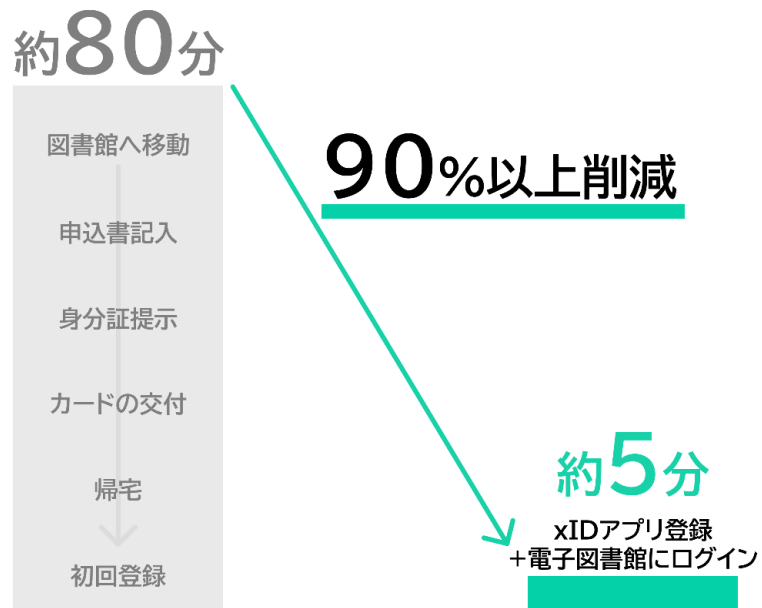

電子図書館利用までの時間を大幅削減

自治体職員の窓口対応業務の軽減

これまで	xID連携後
選書・コンテンツ管理業務	選書・コンテンツ管理業務
特集作成	特集作成
統計・集計業務	統計・集計業務
利用者への案内・説明業務	利用者への案内・説明業務
電子図書館利用 ID/PW発行 (新規利用者の場合) 図書館システムへの登録 紛失やPW再発行などの管理業務 利用ID停止業務	xID連携により、不要になる業務 ※マイナンバーカード保有者に対して

実測値によるモデルケース

- ✓ 図書館の窓口業務の負担/利用者の登録時間を削減！
- ✓ マイナンバーカードをお持ちの住民全員^{※2}が利用対象に！
- ✓ 図書館に来館したことのない利用者層にリーチ可能！

※1 マイナンバーカード連携は有料のサービスとなります。具体的な金額感につきましてはお見積の発行が可能ですのでお問い合わせください。

※2 マイナンバーカード認証は、15歳以上の自治体の在住者が利用対象です。14歳以下の利用者や、通学/通勤による利用者は、電子図書館専用IDを発行することで利用が可能です。