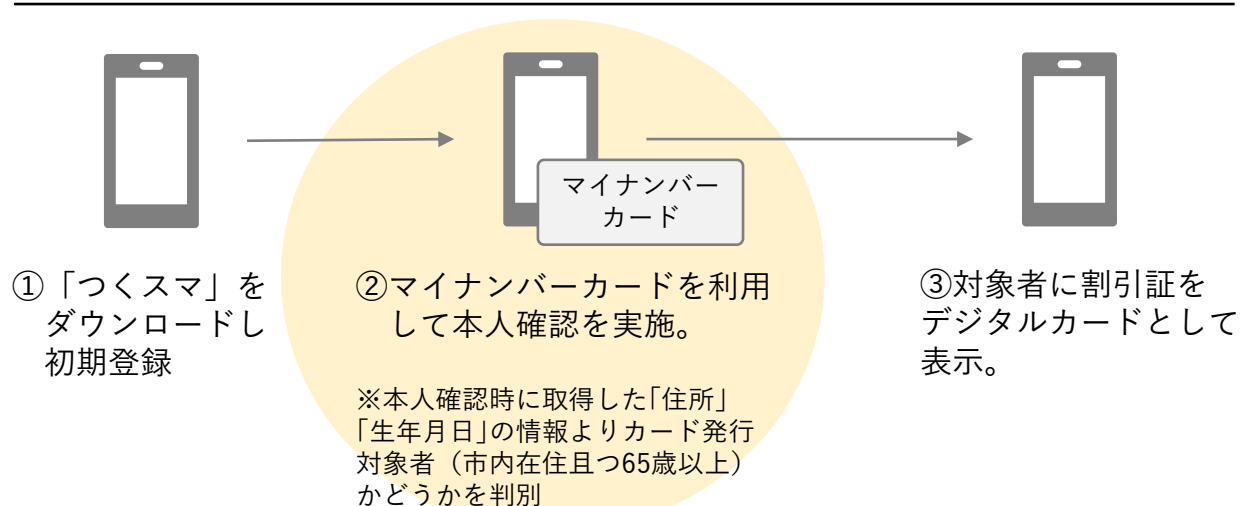

クラシラセル®ではオプションである当グループサービス「本人確認サービス」or「IDaaS」とのAPI連携により、**ポータルアプリ内でマイナンバーカード認証**をご利用いただけます。

活用用途

例えば、住民向けサービスの利用における「**条件判定**」「**シングルサインオン**」などにご活用いただけます。

活用事例

【茨城県つくば市様】

市民向けポータルアプリ「つくスマ」で特定の市民を対象とする割引証を**マイナンバーカード認証**を以て対象者かどうか判定し、アプリ内にデジタルカードとして表示。

デジタルカード画面

活用のイメージ

導入効果

「**追加でアプリが不要**」 & 「**高齢者でも使いやすいユーザーインターフェース**」のため、**高齢者の利用率増にも貢献**

導入費用

ご要件によって異なりますので、下記「サービス紹介サイト」のお問い合わせフォームからご相談ください。

お問合せ先

「サービス紹介サイト」 <https://solution.toppan.co.jp/toppan-digital/service/kurashiraseru.html>