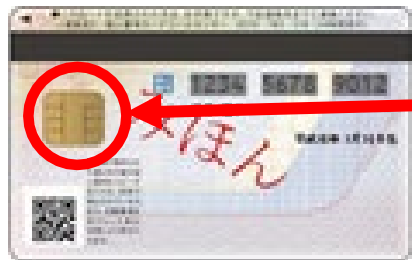

図書館でのマイナンバーカードの活用

2022年11月22日
群馬県みどり市

□みどり市における図書館でのマイナンバーカードの活用

マイキープラットフォームを活用し、マイキーIDと図書館利用カードの利用者IDを紐付けることで、図書館利用カードの代替としてマイナンバーカードの提示により図書館資料の貸出を可能にした。

マイナンバーカードのICチップ領域にある利用者証明用電子証明書によって発行されたID（マイキーID）を利用しており、マイナンバーそのものは利用していない。
図書館利用カードとの紐付けは図書館の窓口で簡単に行える。

メリットやポイント

- マイナンバーカードの新しい利用方法の一例として、カードの普及促進に貢献した。
- 図書館利用カードで図書館資料を借りる場合、カードの受け渡しが必要であったが、マイナンバーカードの場合、読み取り機にカードを置くだけでよいため、接触機会が減ったことによる感染症予防に貢献した。

令和2年11月～令和3年3月

図書館システム改修や備品（パソコン機器等）購入実施
※新型コロナウイルス対応地方創生臨時交付金を財源として活用