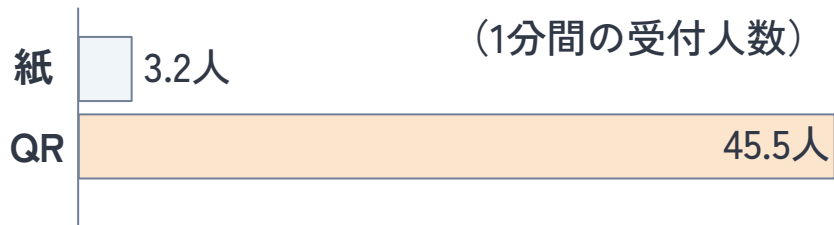

1人1アカウント制の高信頼性SNS
詐欺などの犯罪利用防止に

トラベル

旅行時の飛行機・宿泊時の予約・受付
県外居住者のみの割引なども

ポケットサイン防災アプリ活用事例 ①

宮城県職員100名を避難者役として行った
避難所受付業務の比較実証実験

宮城県 2022年9月

避難所受付業務

従来（紙）方式	10分	32人
防災アプリ（QR）方式	2分12秒	100人

QRコードを読み取って避難所受付

ポケットサインを使うことで

しかも正確！

約 14倍 の受付スピード

ポケットサインアプリが目指す未来

デジタル身分証の最新情報をもとに
さまざまなサービス（ミニアプリ）に情報連携を行います

防災

避難先の通知・安否確認
避難所での迅速な受付や名簿管理