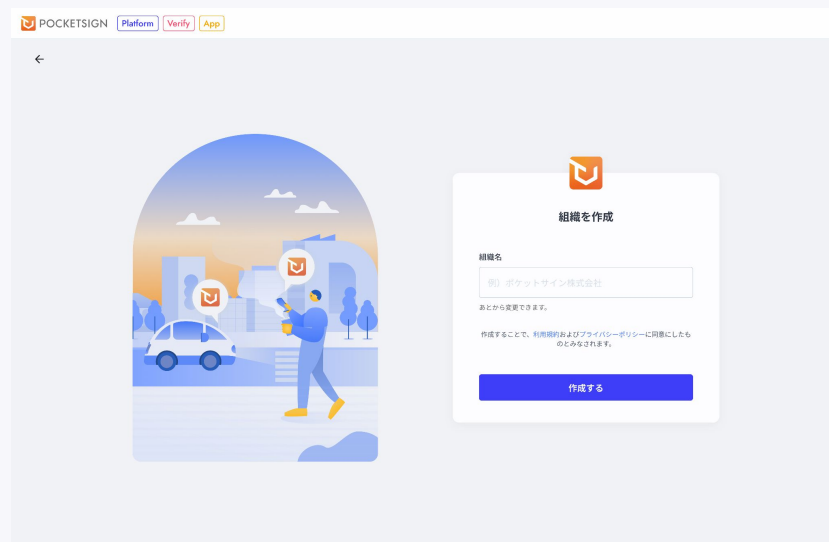

民間開発者向けプラットフォーム（近日公開）

ポケットサイン社以外の個人や民間企業も、
独自のサービスをミニアプリとして開発・提供可能