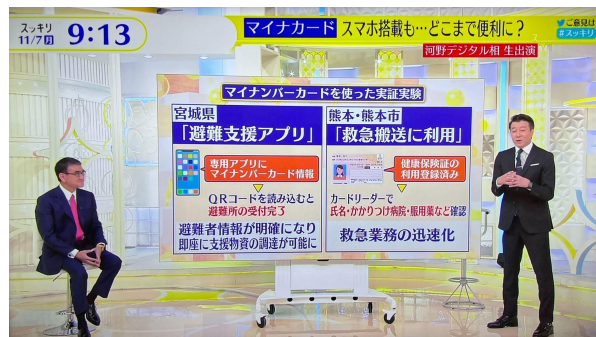

これまでの取り組み・協力先

マイナンバーカードによる防災DX事業やハッカソン企画 (宮城県)