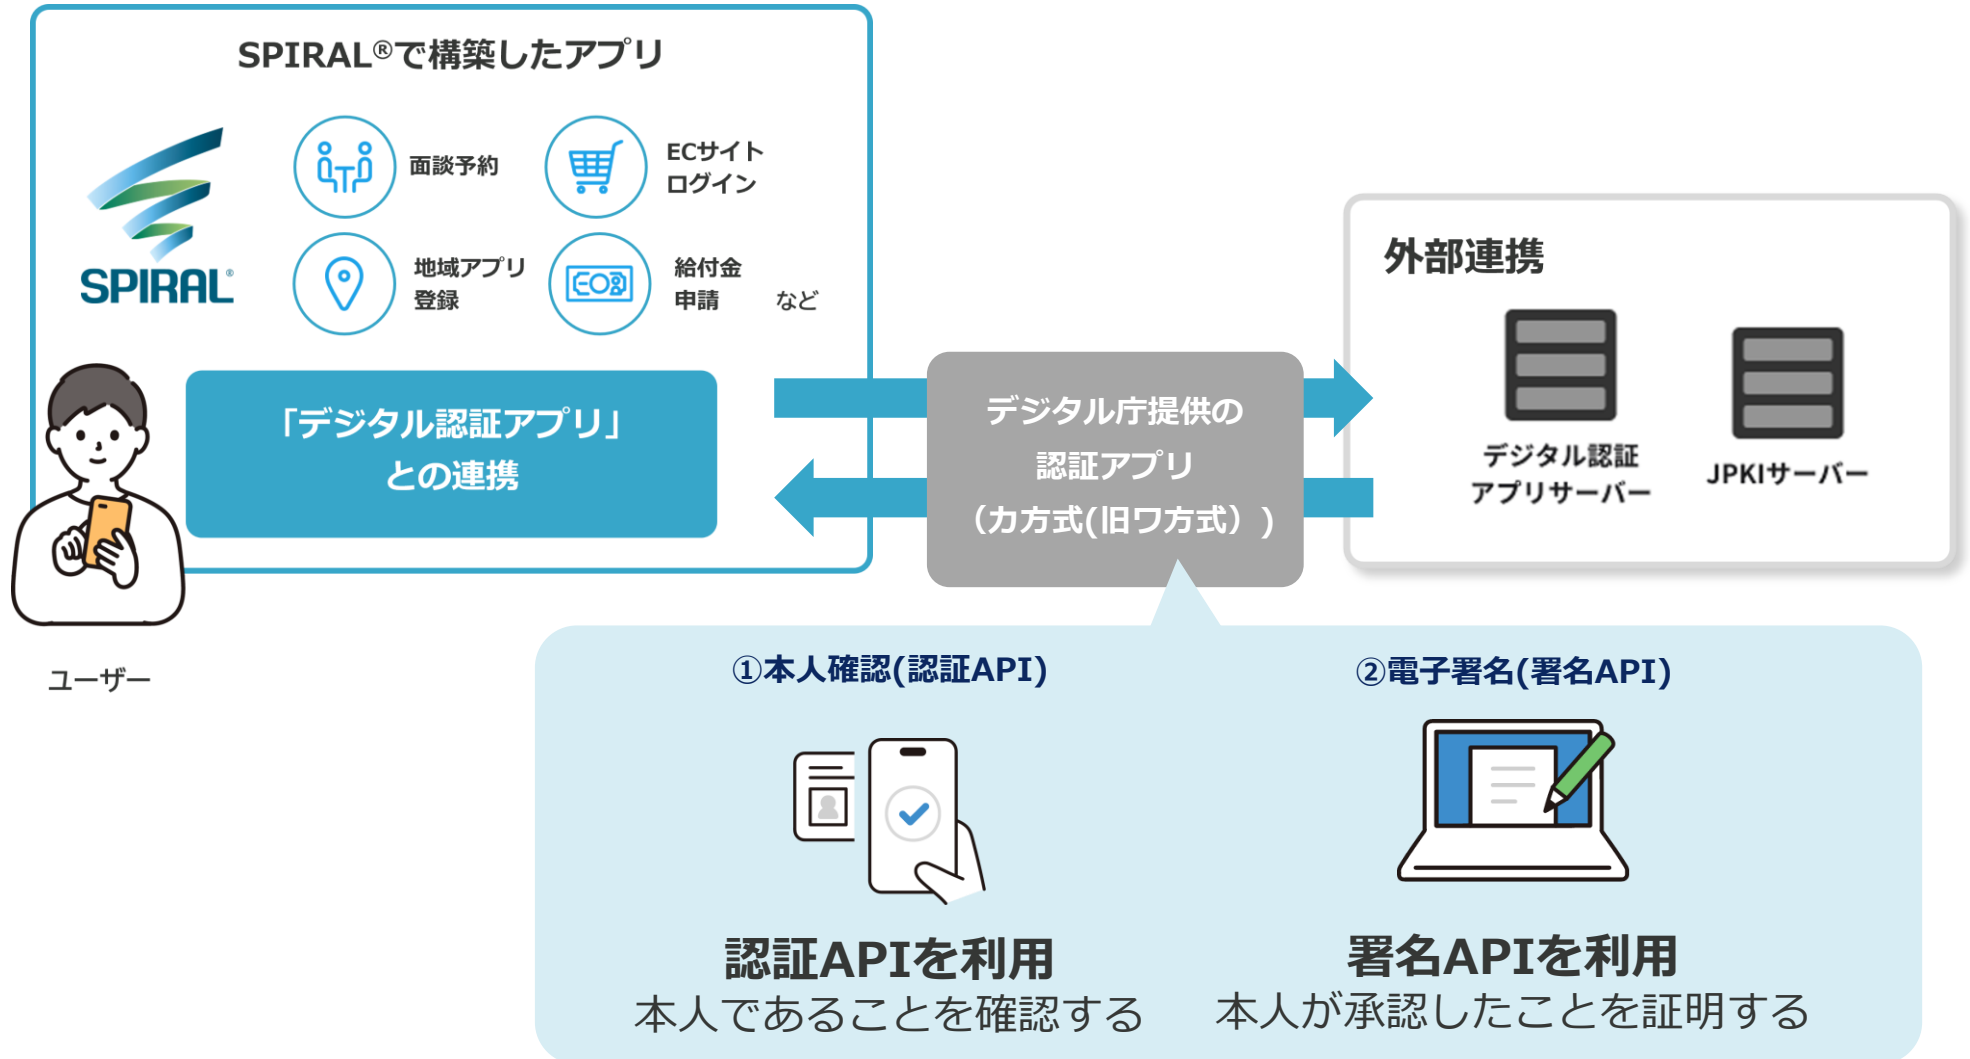

# SPIRAL ver.1で「デジタル認証アプリ」を 活用した本人確認・認証が可能に

デベロッパーUX推進部

「SPIRAL ver.1」は、官公庁、金融、医療、不動産、教育機関など、のべ14,000社以上（2025年4月末時点）の幅広い業種・業態のお客様にご利用いただいている**国内最大規模のローコード開発プラットフォーム**です。

販売促進やCRMにおける顧客情報から、給与明細のような従業員情報まで、重要情報資産をクラウド上で安全に管理し、**情報活用のためのWebアプリケーションを手軽に開発**できます。

「SPIRAL ver.1」にて構築した地域アプリや自治体の給付金申請フォーム、金融機関における口座開設などのWebアプリケーションを経由して本人確認・認証をおこなう際に、「デジタル認証アプリ※」による**マイナンバーカードを利用した安全かつ厳正な本人確認・認証が可能**となります。

SPIRAL®で  
構築したアプリ

マイナンバーカードで  
本人確認できた場合のみ利用

## SPIRAL®で構築したアプリの例

面談予約

ECサイト  
ログイン

地域アプリ  
登録

給付金申請

公共施設  
予約

イベント  
年齢確認

口座開設

電子署名・  
契約締結

アプリケーションはSPIRAL ver.1で構築し、認証部分で「デジタル認証アプリ」を利用。