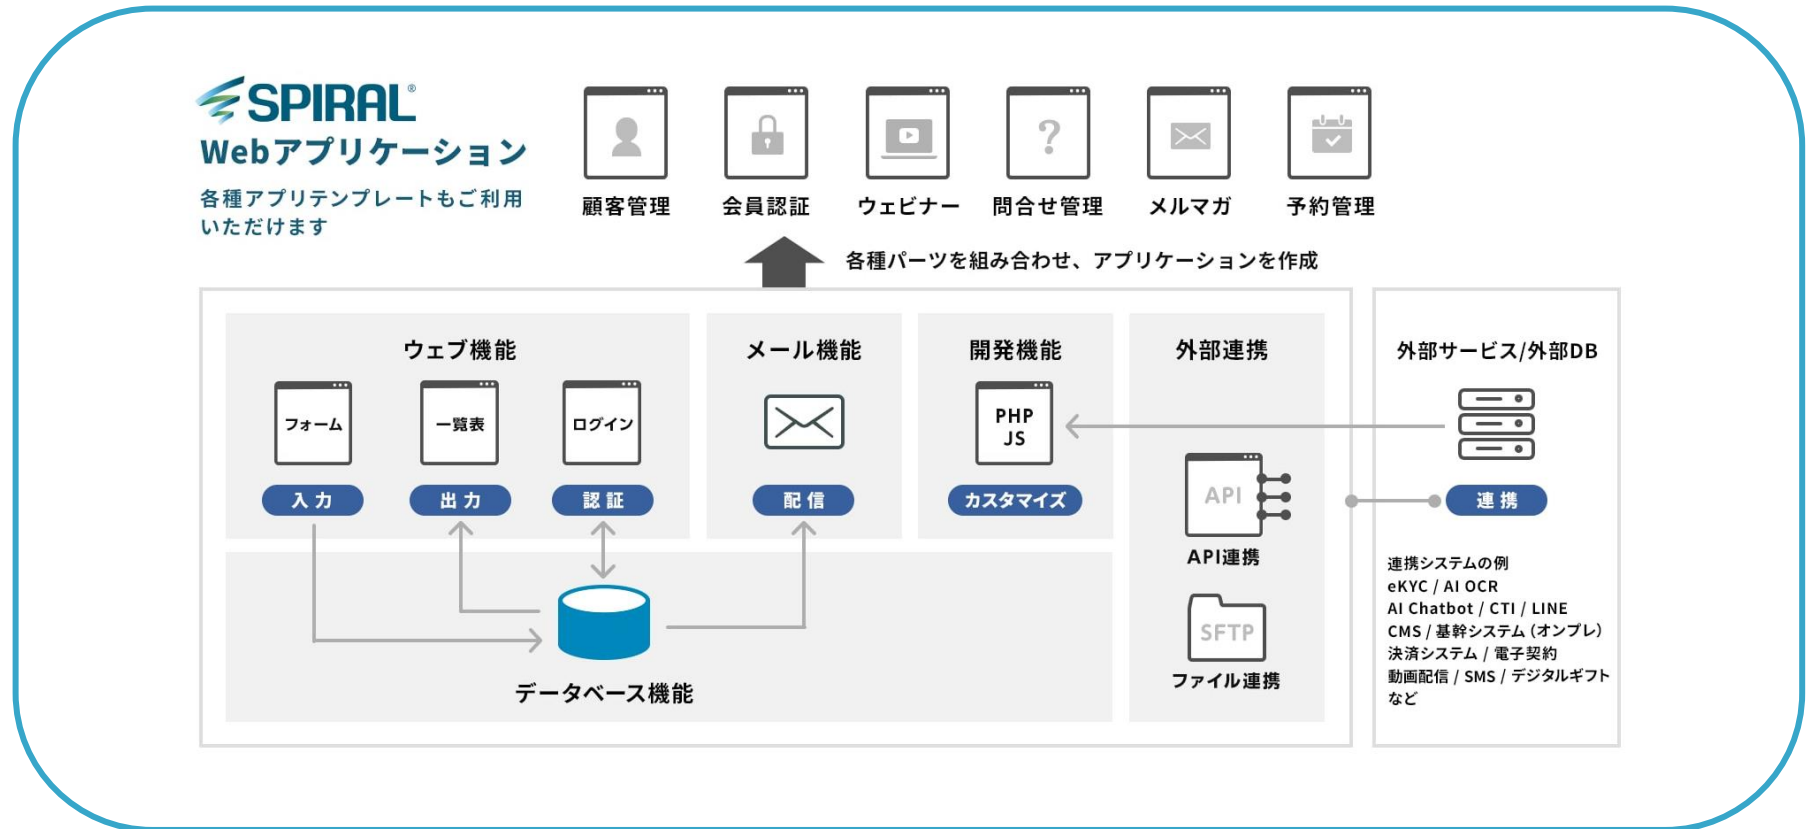

【別添】スパイラル株式会社「SPIRAL ver.1で『デジタル認証アプリ』を活用した本人確認・認証が可能に」

マイナンバーカード・インフォでは、国の施策や民間事業者の事例紹介など、マイナンバーカードの利用促進に関するお役立ち情報をお届けしております。

デジタル庁のマイナンバーカード・インフォ（民間事業者向けお役立ち情報）において、これまで発出した全てのマイナンバーカード・インフォを掲載していますので、ぜひ、マイナンバーカードの利用検討にお役立てください。

[マイナンバーカード・インフォ（民間事業者向けお役立ち情報）](#)

# SPIRAL ver.1で「デジタル認証アプリ」を 活用した本人確認・認証が可能に

デベロッパーUX推進部

「SPIRAL ver.1」は、官公庁、金融、医療、不動産、教育機関など、のべ14,000社以上（2025年4月末時点）の幅広い業種・業態のお客様にご利用いただいている**国内最大規模のローコード開発プラットフォーム**です。

販売促進やCRMにおける顧客情報から、給与明細のような従業員情報まで、重要情報資産をクラウド上で安全に管理し、**情報活用のためのWebアプリケーションを手軽に開発**できます。

「SPIRAL ver.1」にて構築した地域アプリや自治体の給付金申請フォーム、金融機関における口座開設などのWebアプリケーションを経由して本人確認・認証をおこなう際に、「デジタル認証アプリ※」による**マイナンバーカードを利用した安全かつ厳正な本人確認・認証が可能**となります。

SPIRAL®で  
構築したアプリ

マイナンバーカードで  
本人確認できた場合のみ利用