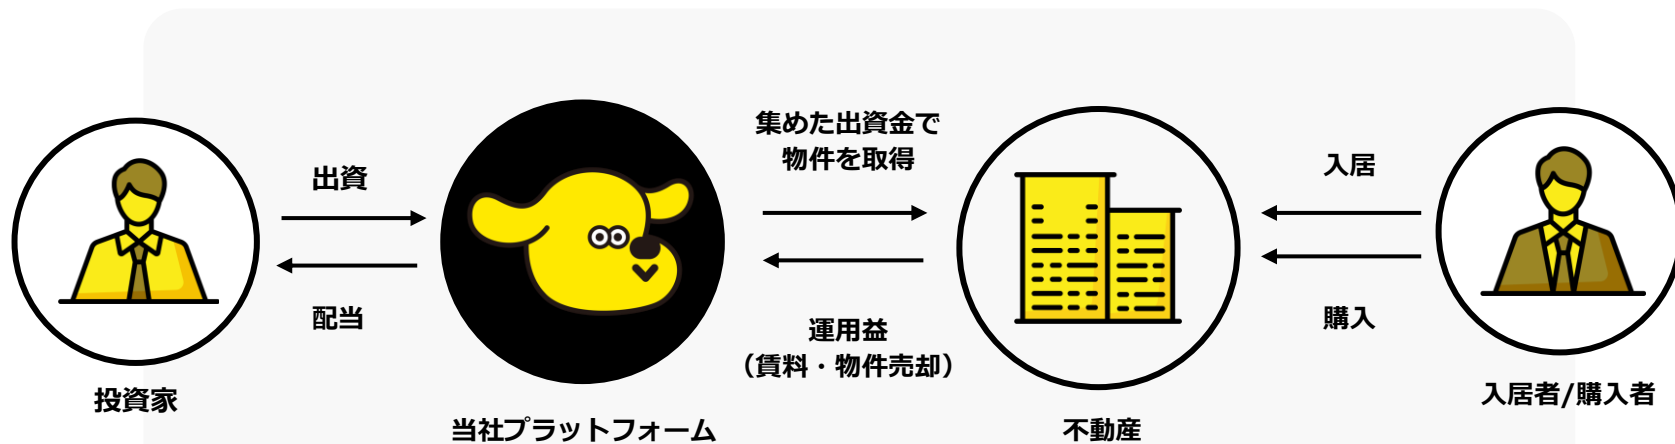

複雑なパスワードを記憶する手間なく、パスワード漏えいによるリスクがなく、フィッシング詐欺にも強い、より安全・簡単なログインが可能となりました。

当社におきましては、お客様を守るためのセキュリティ対策を、組織の最重要課題として位置づけており、安心・安全にLEVECHYをご利用いただくため、引き続き取り組んでまいります。

※1：犯罪収益移転防止法 施行規則第6条第1項第1号のワに規定され、マイナンバーカードのICチップに格納された電子証明書を使用する、高いセキュリティ性を持つ本人確認方法

※2：現在は「ワ」方式と「ホ」方式を併用（2025年12月1日時点）

※3：認証標準化団体FIDO Allianceで策定され、指紋認証や顔認証、またはスマートフォンのロック解除と同じ操作（PINコード入力など）だけで、素早くログインできる新しいログイン規格

不動産クラウドファンディング「LEVECHY（レベチー）」とは

インターネットを通じて多数の投資家から資金を集め、その資金をもとに現物不動産を取得し、対象不動産から得られる賃料収入や売却時の利益を投資家様に分配する投資方式です。